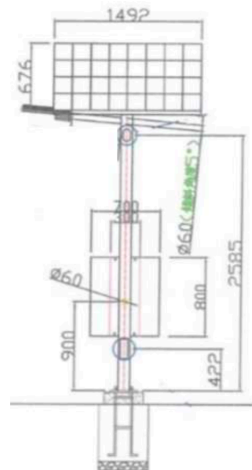

## システム構成イメージ

屋外型 防水・防塵  
SI6310 外観

カメラ内蔵のSDメモリカードは、  
背面のふたを開けて、容易に取出  
す事が出来ます (特殊ネジ保護)

製品・サービス紹介サイト  
<https://www.crew-sys.net/>

登録された関係者にのみ  
安全に通知致します

参考

ソーラーパネル工事図面

定時通報一覧表示で変化の状況が一目でわかる