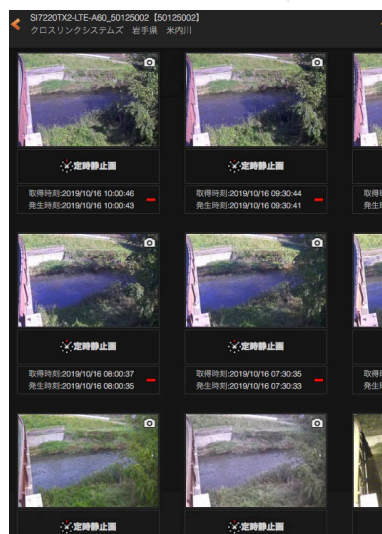

## システム構成イメージ

屋外型 防水・防塵  
SI6310 外観

カメラ内蔵のSDメモリカードは、  
背面のふたを開けて、容易に取出  
す事が出来ます (特殊ネジ保護)

製品・サービス紹介サイト  
<https://www.crew-sys.net/>

登録された関係者にのみ  
安全に通知致します

参考

ソーラーパネル工事図面

定時通報一覧表示で変化の状況が一目でわかる