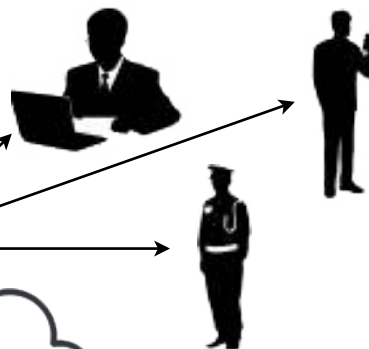

日立国際製 高性能モデル
価格 オープン

暗視+逆光補正+プライバシーマスク処理 AIカメラ
価格 オープン

■ 映像機能

登録した人だけ、何人でも通知できます。
追加の費用はかかりません

LTE回線 速度制限無しで、ライブ映像もサクサク～

カメラ内蔵のSDに常時録画

クラウドからいつでも取り出せるので、
録画期間によらず同じ利用料

他のクラウド（ホームページ）への連携も出来る